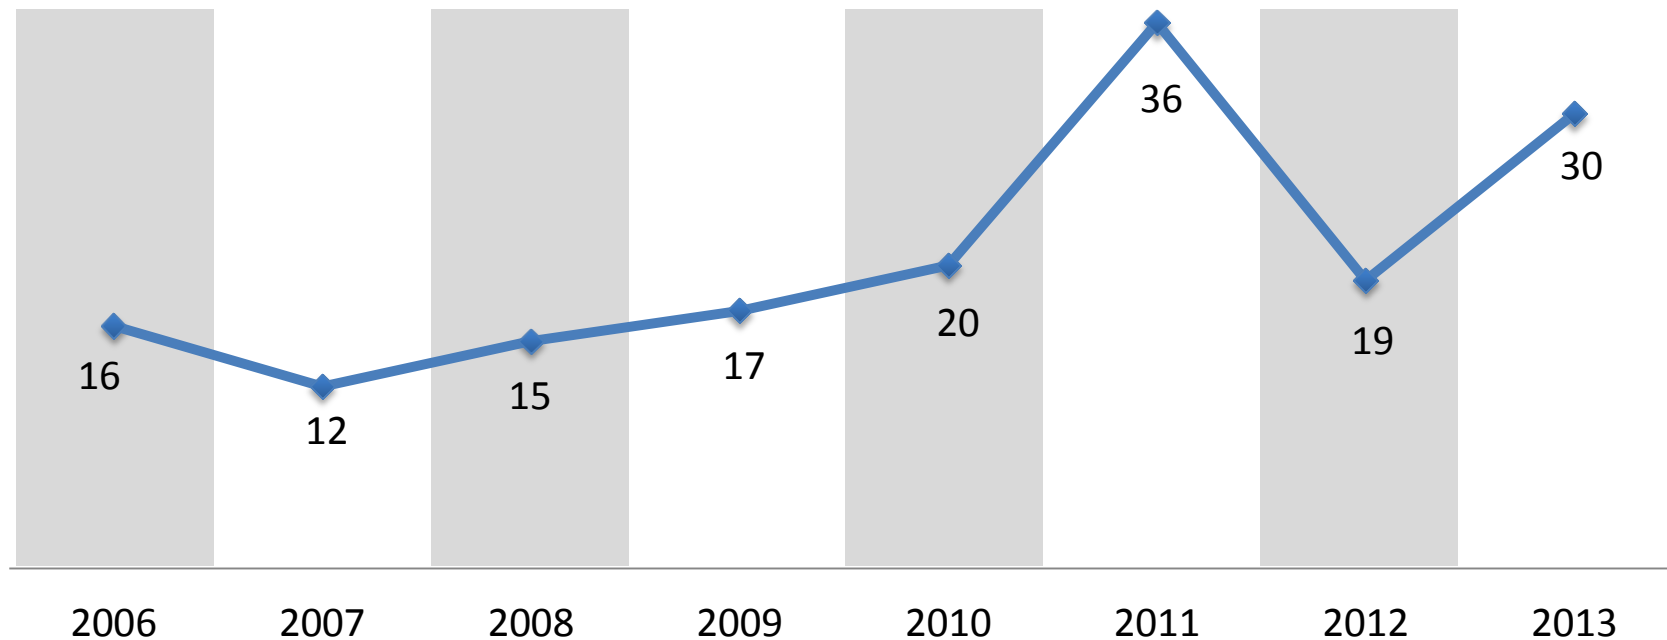

Statens jernbanetilsyn

jernbane • taubane • park og tivoli

Jernbaneulykker nasjonale jernbanenettet

Norge og Europa

Omkomne og alvorlig skadde pr million tog- km 2007 - 2012

29 644