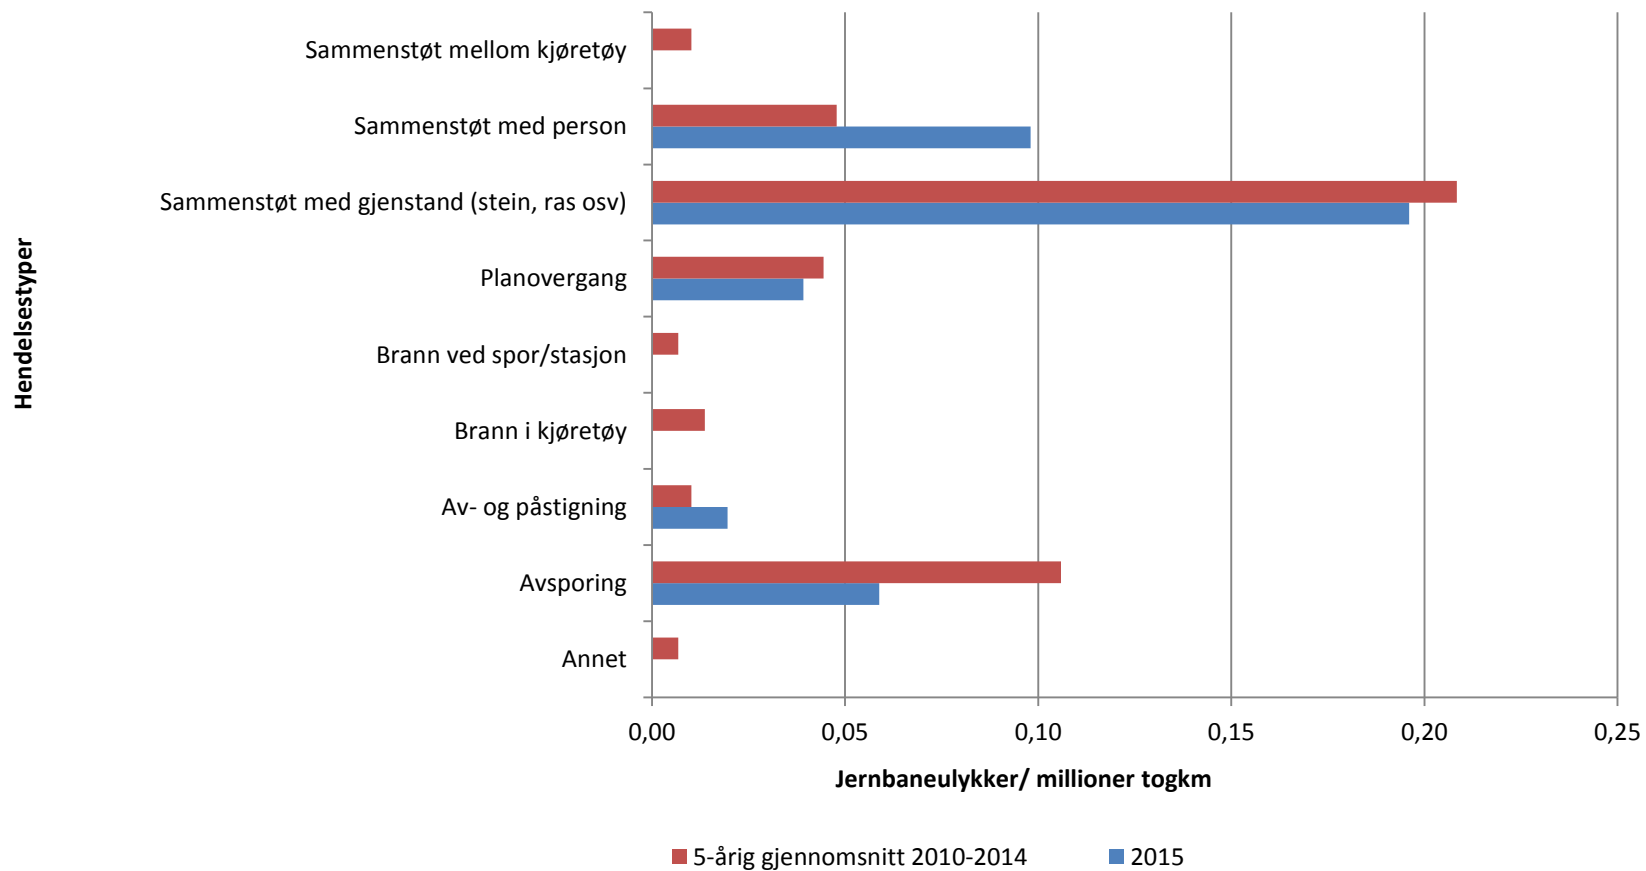

Uhellsstatistikk

v/ Kåre Bøklepp, seniorrådgiver i Statens jernbanetilsyn

Jernbanen - jernbaneulykker 2006 - 2015

Jernbanen - jernbaneulykker fordelt på hendelsestyper

Dødsfall og vektete alvorlige skader per millioner togkm for 2010 - 2014