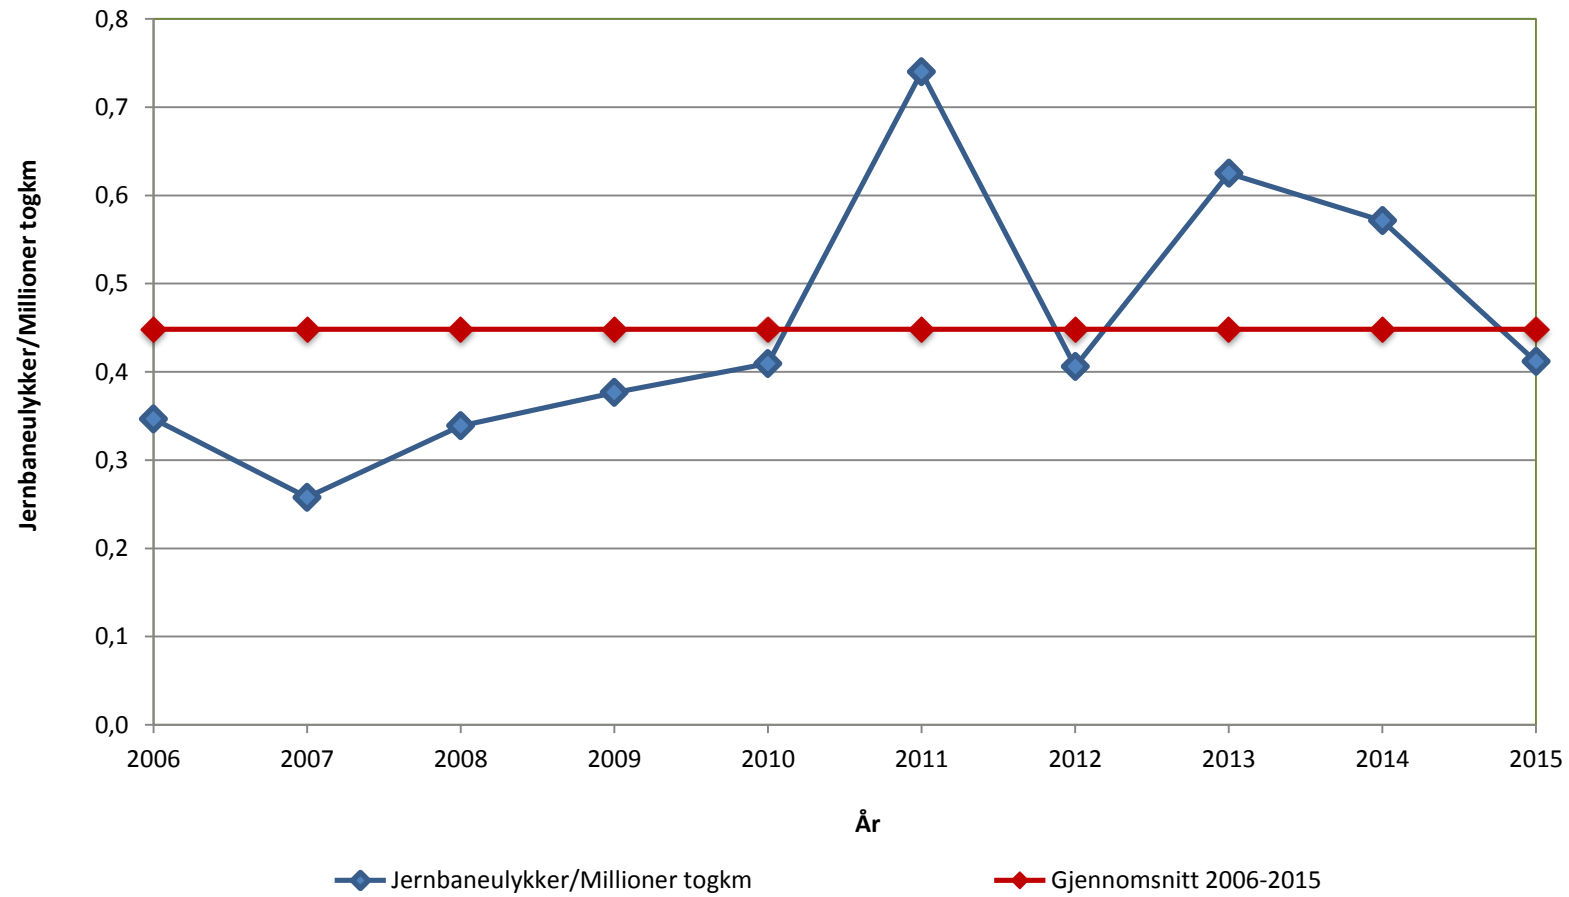

Uhellsstatistikk

v/ Kåre Bøklepp, seniorrådgiver i Statens jernbanetilsyn

Jernbanen - jernbaneulykker 2006 - 2015

Jernbanen - jernbaneulykker fordelt på hendelsestyper

Dødsfall og vektete alvorlige skader per millioner togkm for 2010 - 2014